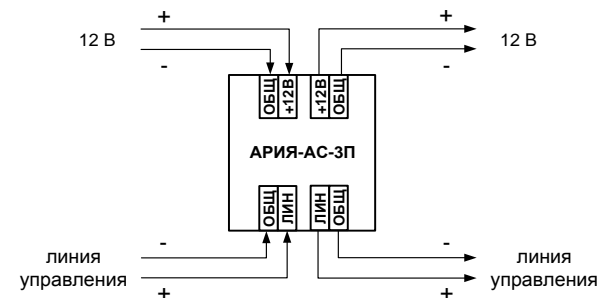

2. Технические характеристики

Напряжение питания постоянного тока, В	12 +1,8 -3,0
Ток потребления в дежурном режиме, мА, не более	50
Ток потребления в режиме оповещения, мА, не более	400
Номинальная мощность, Вт	3
Уровень звукового давления, дБ, не менее	90
Частотный диапазон, Гц, не уже	120-16000
Время непрерывной работы	не ограничено
Степень защиты оболочки, IP	31
Габаритные размеры, мм	200x200x145
Масса, кг, не более	0,55
Условия эксплуатации:	
диапазон рабочих температур, °С	-10...+55
относительная влажность воздуха при +40 °С, %, не более	93

3. Подготовка к работе

- 3.1. Монтаж изделия должен производиться квалифицированным персоналом.
- 3.2. Изделие устанавливается на ровной поверхности.
- 3.3. Подключение изделия должно выполняться в соответствии со схемой (рис.1).
- 3.4. По окончании монтажа необходимо провести внешний осмотр и убедиться в отсутствии повреждений корпуса и проводов.

4. Упаковка, хранение, эксплуатация

- 4.1. Изделие транспортируется в упаковке производителя без ограничения расстояния в условиях, исключающих механическое повреждение.

Рис.1. Схема подключения.

4.2. Изделие допускается хранить в помещениях при температуре от +5 до +40 °С и относительной влажности до 80 % в упаковке производителя при отсутствии в окружающей среде агрессивных примесей.

4.3. Перед включением в отапливаемом помещении после хранения в условиях отрицательных температур изделие необходимо выдержать при комнатной температуре не менее 2-х часов.

4.4. Изделие не требует обслуживания в процессе работы при соблюдении потребителем правил эксплуатации.

5. Гарантии изготовителя

Предприятие-изготовитель гарантирует нормальную работу изделия в течение 3 лет со дня изготовления при соблюдении потребителем условий эксплуатации и правил хранения, изложенных в настоящем паспорте.

6. Комплект поставки

изделие, шт.	1
паспорт, шт.	1
упаковка, шт.	1

7. Свидетельство о приемке

Изделие признано годным к эксплуатации.

Зав.№ NF

Дата приемки

Штамп ОТК

В случае выхода изделия из строя в период гарантийного срока обращаться на предприятие-изготовитель по адресу:

ООО «Электротехника и Автоматика»,
Россия, 644031, г. Омск, ул. 10 лет Октября, 221, т.: (3812) 35-81-50, 35-81-60,
57-71-05. Сайт: www.omelta.com, e-mail: info@omelta.com