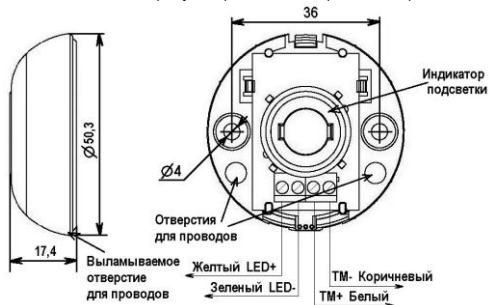

## Технические данные

2

Порт ТМ состоит из основания, крышки и платы. На плате расположены клеммы для подключения соединительных проводов (см. рис.1).

В основании считывателя предусмотрены два отверстия для крепления.

Рисунок 1 – Общий вид платы, присоединительные размеры

Порт ТМ имеет индикатор подсветки, который позволяет визуально контролировать процесс постановки/снятия прибора.

Технические характеристики порта ТМ приведены в таблице 1.