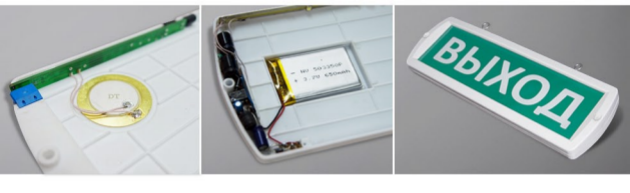

СВЕТОВЫЕ ТАБЛО ТОПАЗ

ОПОВЕЩАТЕЛЬ
ОХРАННО-ПОЖАРНЫЙ, СВЕТОВОЙ

Предназначен для указания путей эвакуации при возникновении опасности, а также в качестве информационного табло.

ОТЛИЧИТЕЛЬНЫЕ ОСОБЕННОСТИ

Оригинальный дизайн оповещателя, крышка корпуса изготовлена из высококачественного ABS пластика.

В универсальном корпусе возможны различные исполнения: 12 вольт, 24 вольт, 220 вольт, со встроенной звуковой сиреной, с резервным источником питания, двухсторонние.

Равномерная подсветка надписи сверхъяркими светодиодами.

Удобное крепление оповещателя к поверхности, популярными у монтажников саморезами, которые закрываются заглушками.

Наличие защелок на крышке, позволяет производить замену надписи.

Время работы от аккумулятора в автономном режиме около 10 часов. На обратной стороне оповещателя намотан переключатель для отключения аккумулятора при хранении и транспортировке, чтобы избежать разрядки АКБ.

Встроенная звуковая сирена обеспечивает уровень звука не менее 100 dB.

Любые варианты исполнения надписей.

ТЕХНИЧЕСКИЕ ХАРАКТЕРИСТИКИ

Модификация	Топаз 12	Топаз 12-3	Топаз 12-Д	Топаз 24	Топаз 24-3	Топаз 24-Д
Напряжение питания постоянного тока, В	12 +1,8 -3,0	12 +1,8 -3,0	12 +1,8 -3,0	24 +3,6 -6,0	24 +3,6 -6,0	24 +3,6 -6,0
Номинальный ток потребления, мА	20 ± 1,7	72 ± 1,7	40 ± 1,7	20 ± 1,7	52 ± 1,7	20 ± 1,7
Уровень звукового давления, дБ, не менее	-	100	-	-	100	-
Степень защиты оболочки, IP	52	52	52	52	52	52
Масса, кг, не более	0,21	0,22	0,42	0,21	0,22	0,42
Диапазон рабочих температур, °С	-30...+55	-30...+55	-30...+55	-30...+55	-30...+55	-30...+55
Относительная влажность воздуха при +25 °С, %, не более	95	95	95	95	95	95